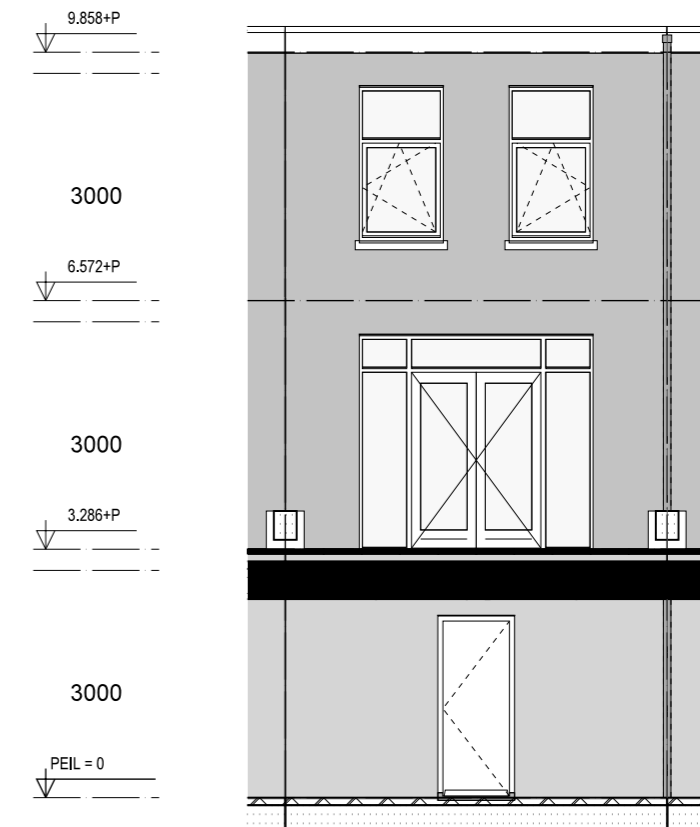

begane grond

1e verdieping

JAN 48

plattegrond

datum: 02-12-2015

schaal: 1:50

formaat: A3

KAAPVAARDER

JAN 48
plattegrond

datum: 02-12-2015
schaal: 1:50
formaat: A3

KAAPVAARDER

doorsnede

voorgevel

achtergevel

JAN 48
doorsnede + gevelaanzichten

datum: 02-12-2015
 schaal: 1:100
 formaat: A3