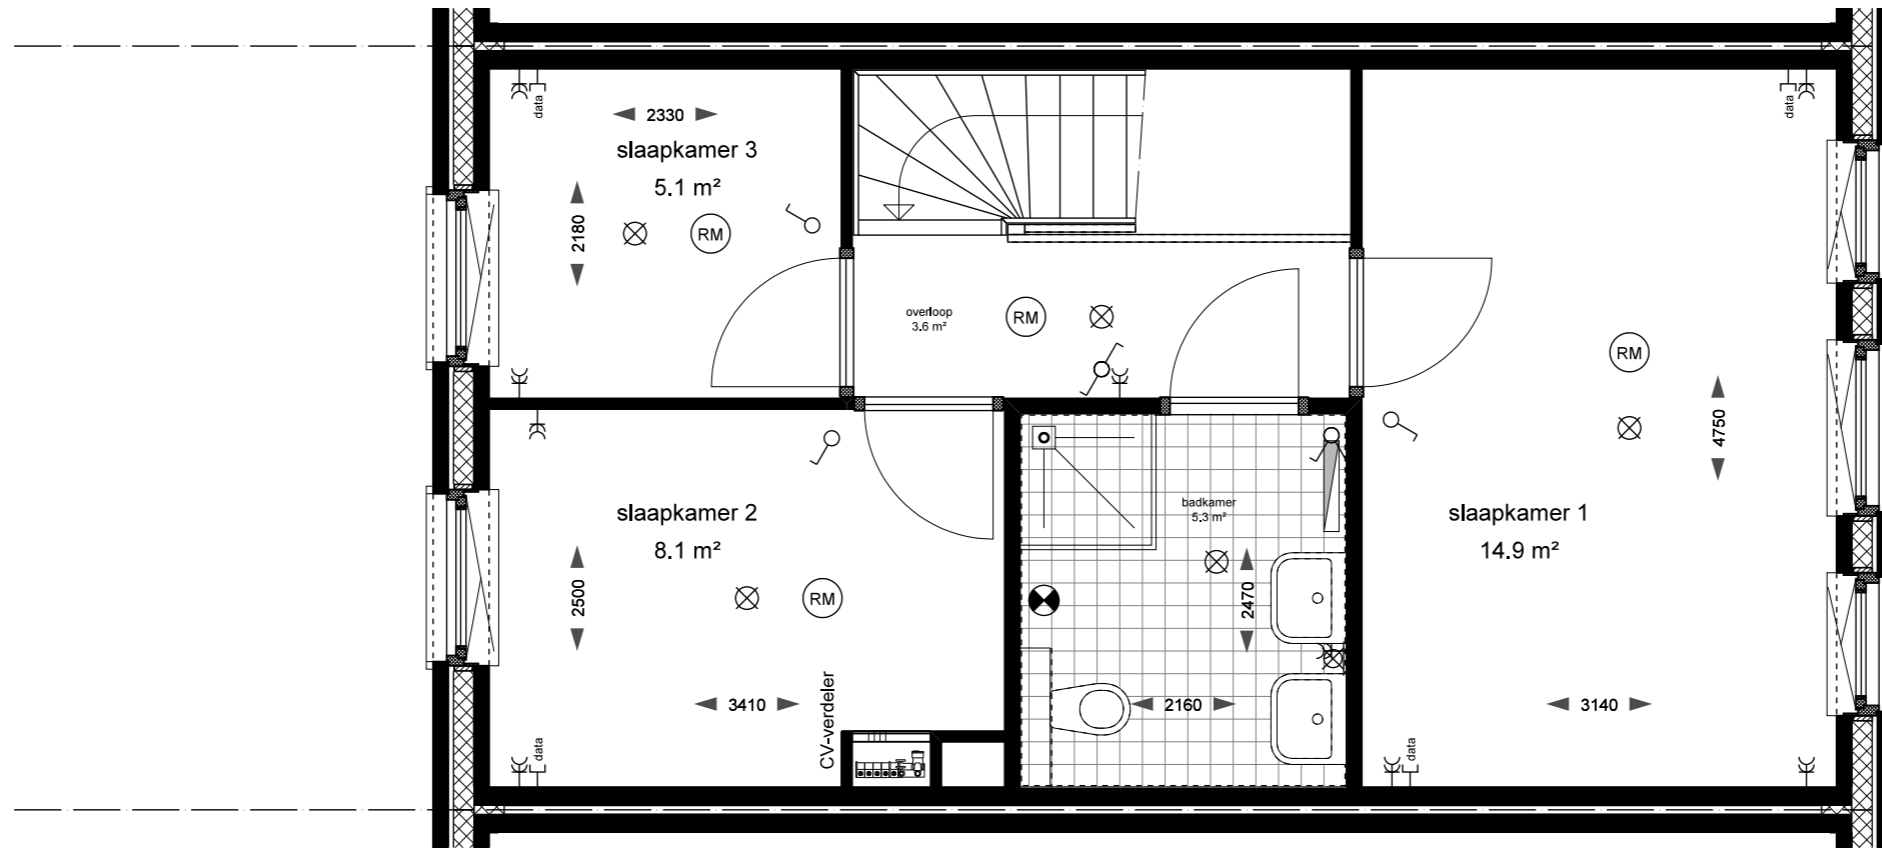

begane grond

1e verdieping

JAN 48

plattegrond

datum: 02-12-2015

schaal: 1:50

formaat: A3

KAAPVAARDER

JAN 48
plattegrond

datum: 02-12-2015
schaal: 1:50
formaat: A3

KAAPVAARDER

doorsnede

voorgevel

achtergevel

JAN 48
doorsnede + gevelaanzichten

datum: 02-12-2015
 schaal: 1:100
 formaat: A3