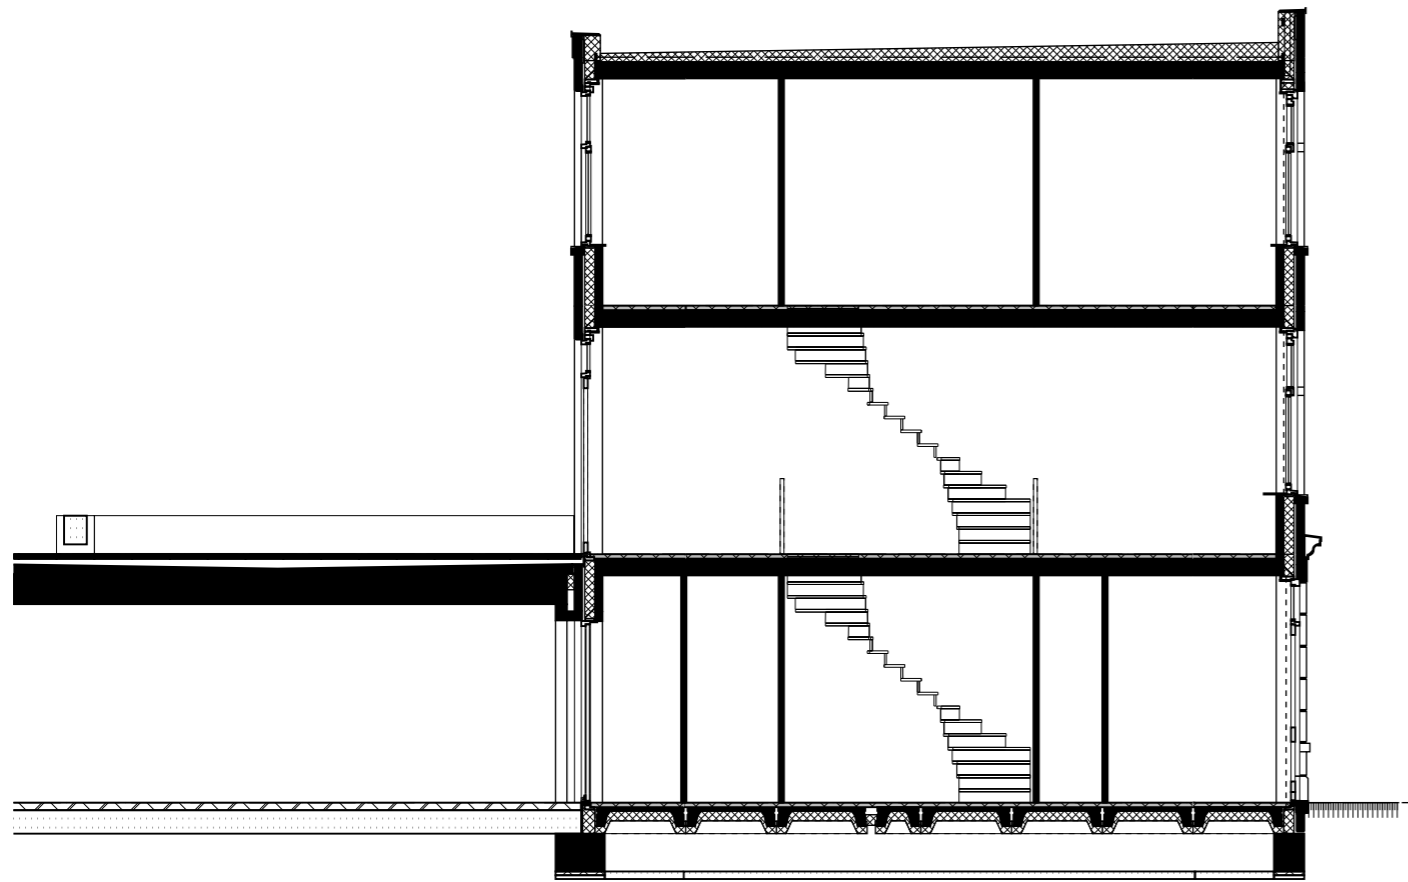

begane grond

1e verdieping

JAN 48

plattegrond

datum: 02-12-2015

schaal: 1:50

formaat: A3

KAAPVAARDER

JAN 48
plattegrond

datum: 02-12-2015
schaal: 1:50
formaat: A3

KAAPVAARDER

doorsnede

voorgevel

achtergevel

JAN 48
doorsnede + gevelaanzichten

datum: 02-12-2015
 schaal: 1:100
 formaat: A3