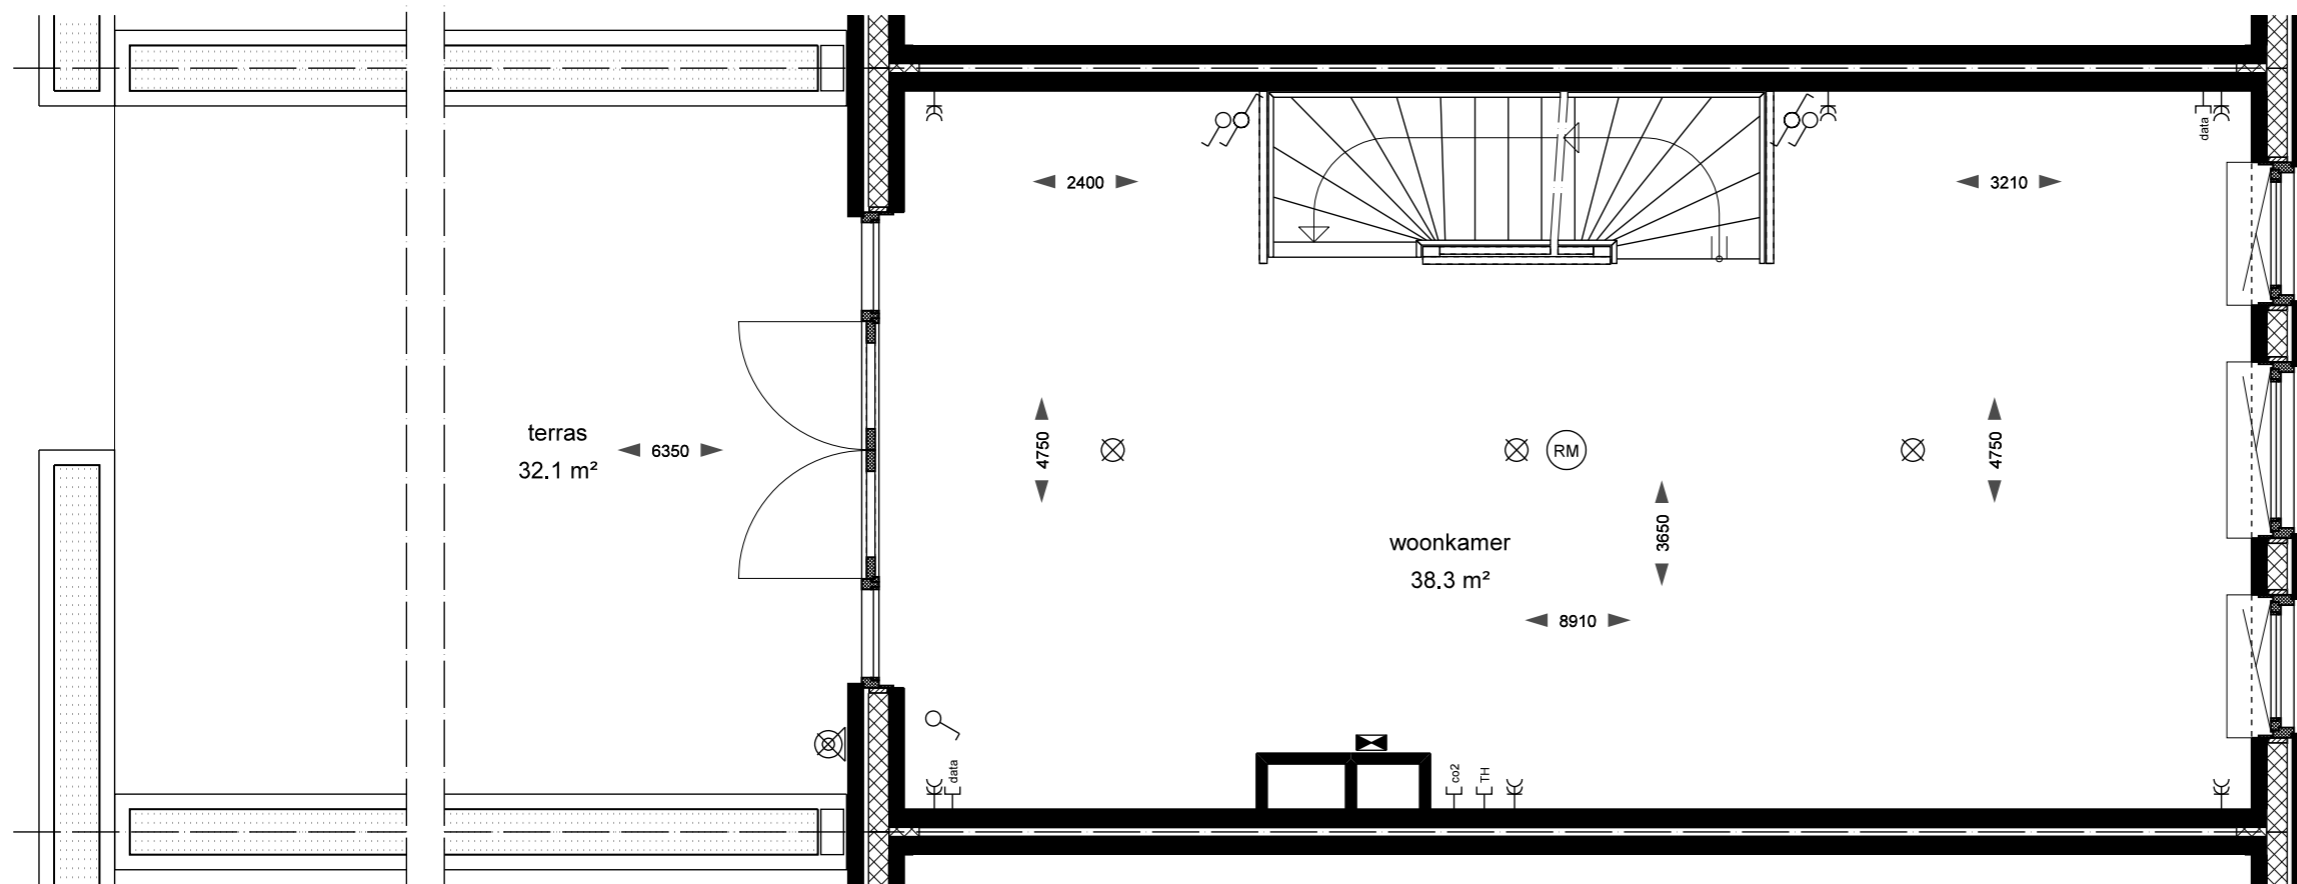

begane grond

1e verdieping

JAN 48

plattegrond

datum: 02-12-2015

schaal: 1:50

formaat: A3

KAAPVAARDER

JAN 48
plattegrond

datum: 02-12-2015
schaal: 1:50
formaat: A3

KAAPVAARDER

doorsnede

voorgevel

achtergevel

JAN 48
doorsnede + gevelaanzichten

datum: 02-12-2015
 schaal: 1:100
 formaat: A3