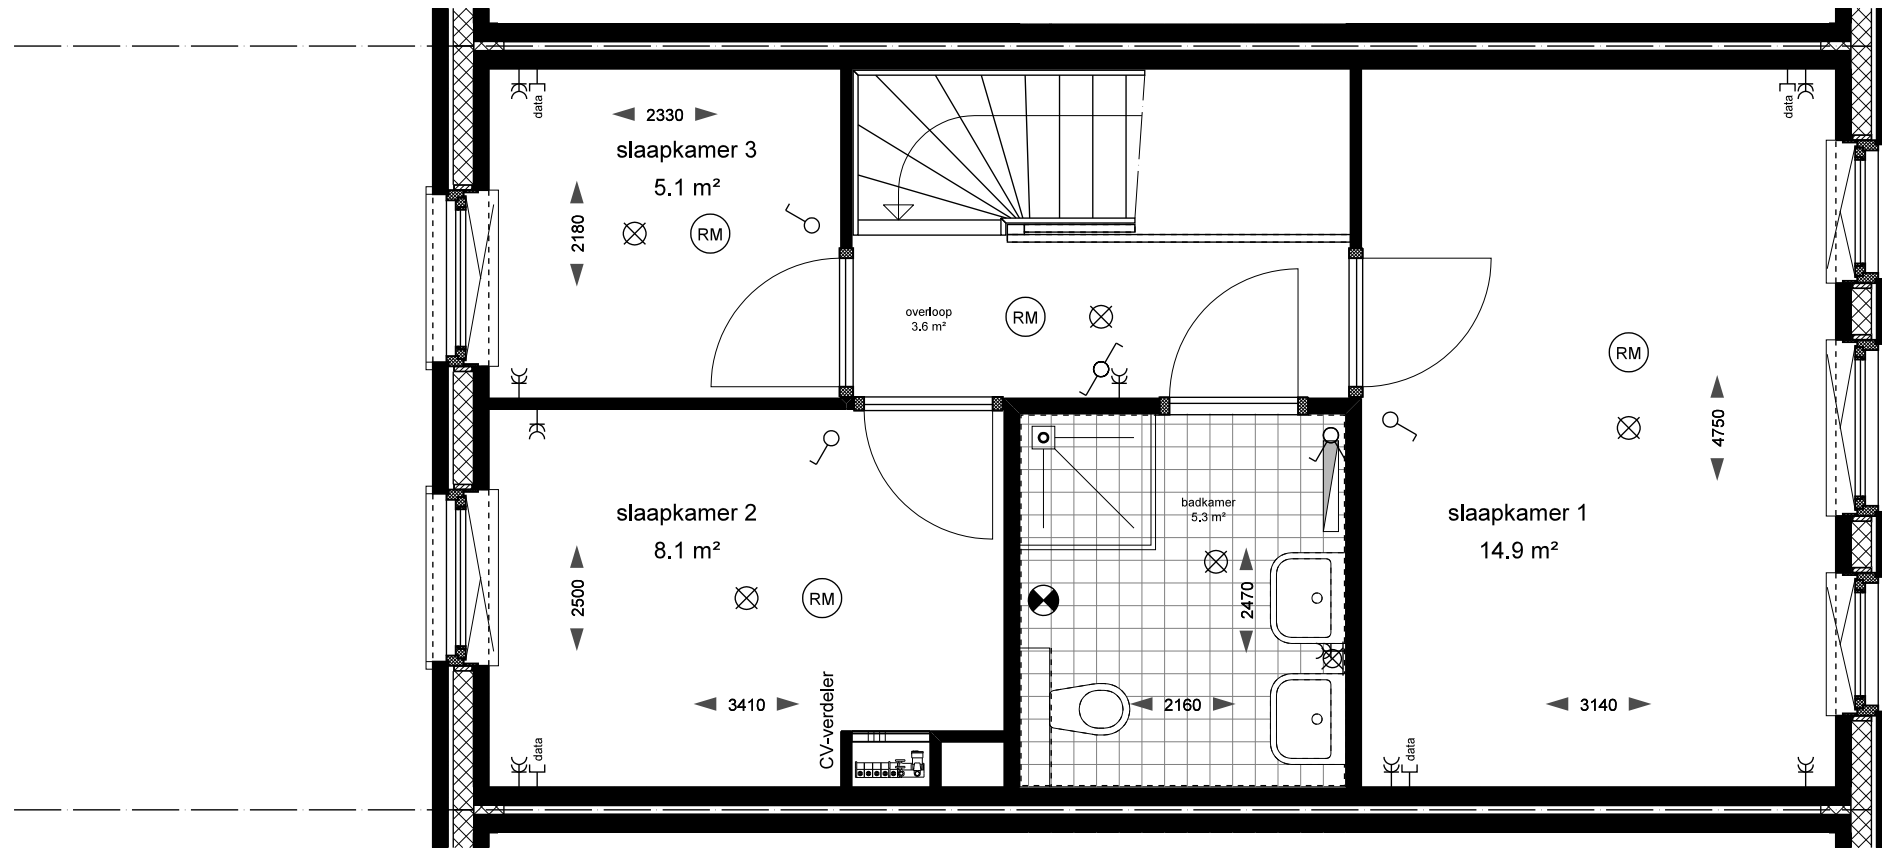

begane grond

1e verdieping

JAN 46
plattegrond

datum: 02-12-2015
schaal: 1:50
formaat: A3

KAAPVAARDER

JAN 46
plattegrond

datum: 02-12-2015
schaal: 1:50
formaat: A3

KAAPVAARDER

doorsnede

voorgevel

achtergevel

JAN 46
doorsnede + gevelaanzichten

datum: 02-12-2015
 schaal: 1:100
 formaat: A3

KAAPVAARDER