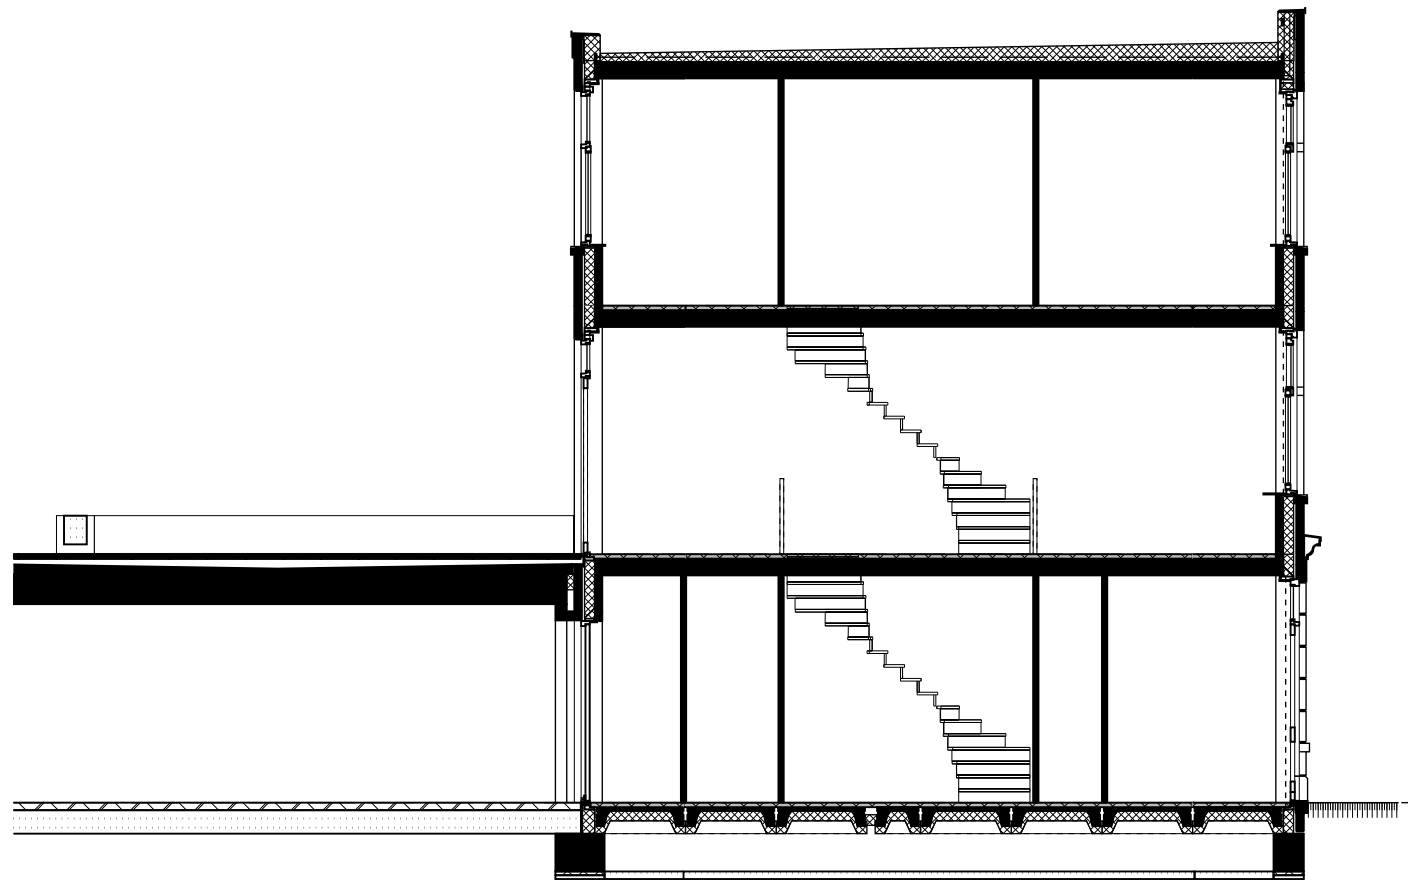

begane grond

1e verdieping

JAN 46
plattegrond

datum: 02-12-2015
schaal: 1:50
formaat: A3

KAAPVAARDER

JAN 46
plattegrond

datum: 02-12-2015
schaal: 1:50
formaat: A3

KAAPVAARDER

doorsnede

voorgevel

achtergevel

JAN 46
doorsnede + gevelaanzichten

datum: 02-12-2015
 schaal: 1:100
 formaat: A3

KAAPVAARDER