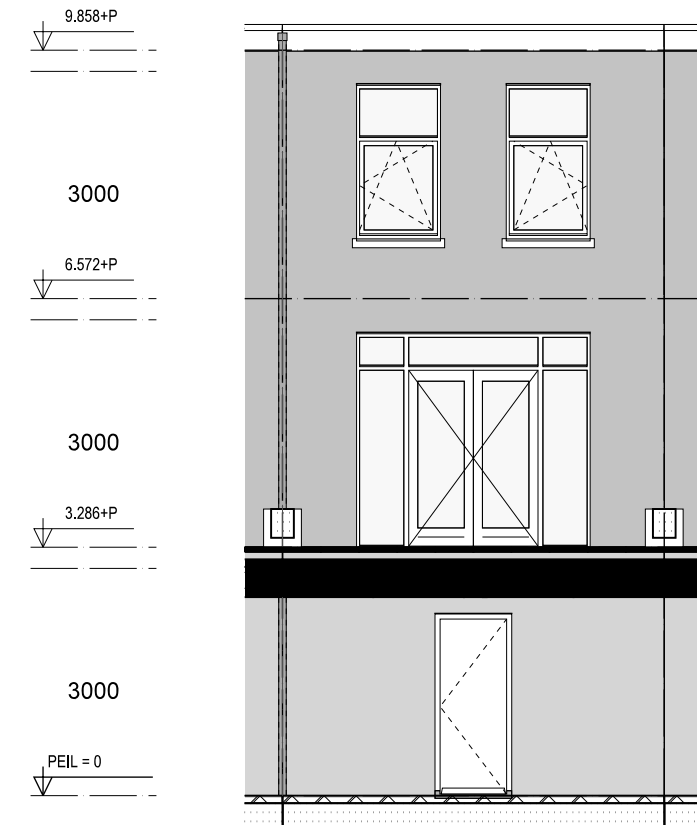

begane grond

1e verdieping

JAN 46
plattegrond

datum: 02-12-2015
schaal: 1:50
formaat: A3

KAAPVAARDER

JAN 46
plattegrond

datum: 02-12-2015
schaal: 1:50
formaat: A3

KAAPVAARDER

doorsnede

voorgevel

achtergevel

JAN 46
doorsnede + gevelaanzichten

datum: 02-12-2015
 schaal: 1:100
 formaat: A3

KAAPVAARDER