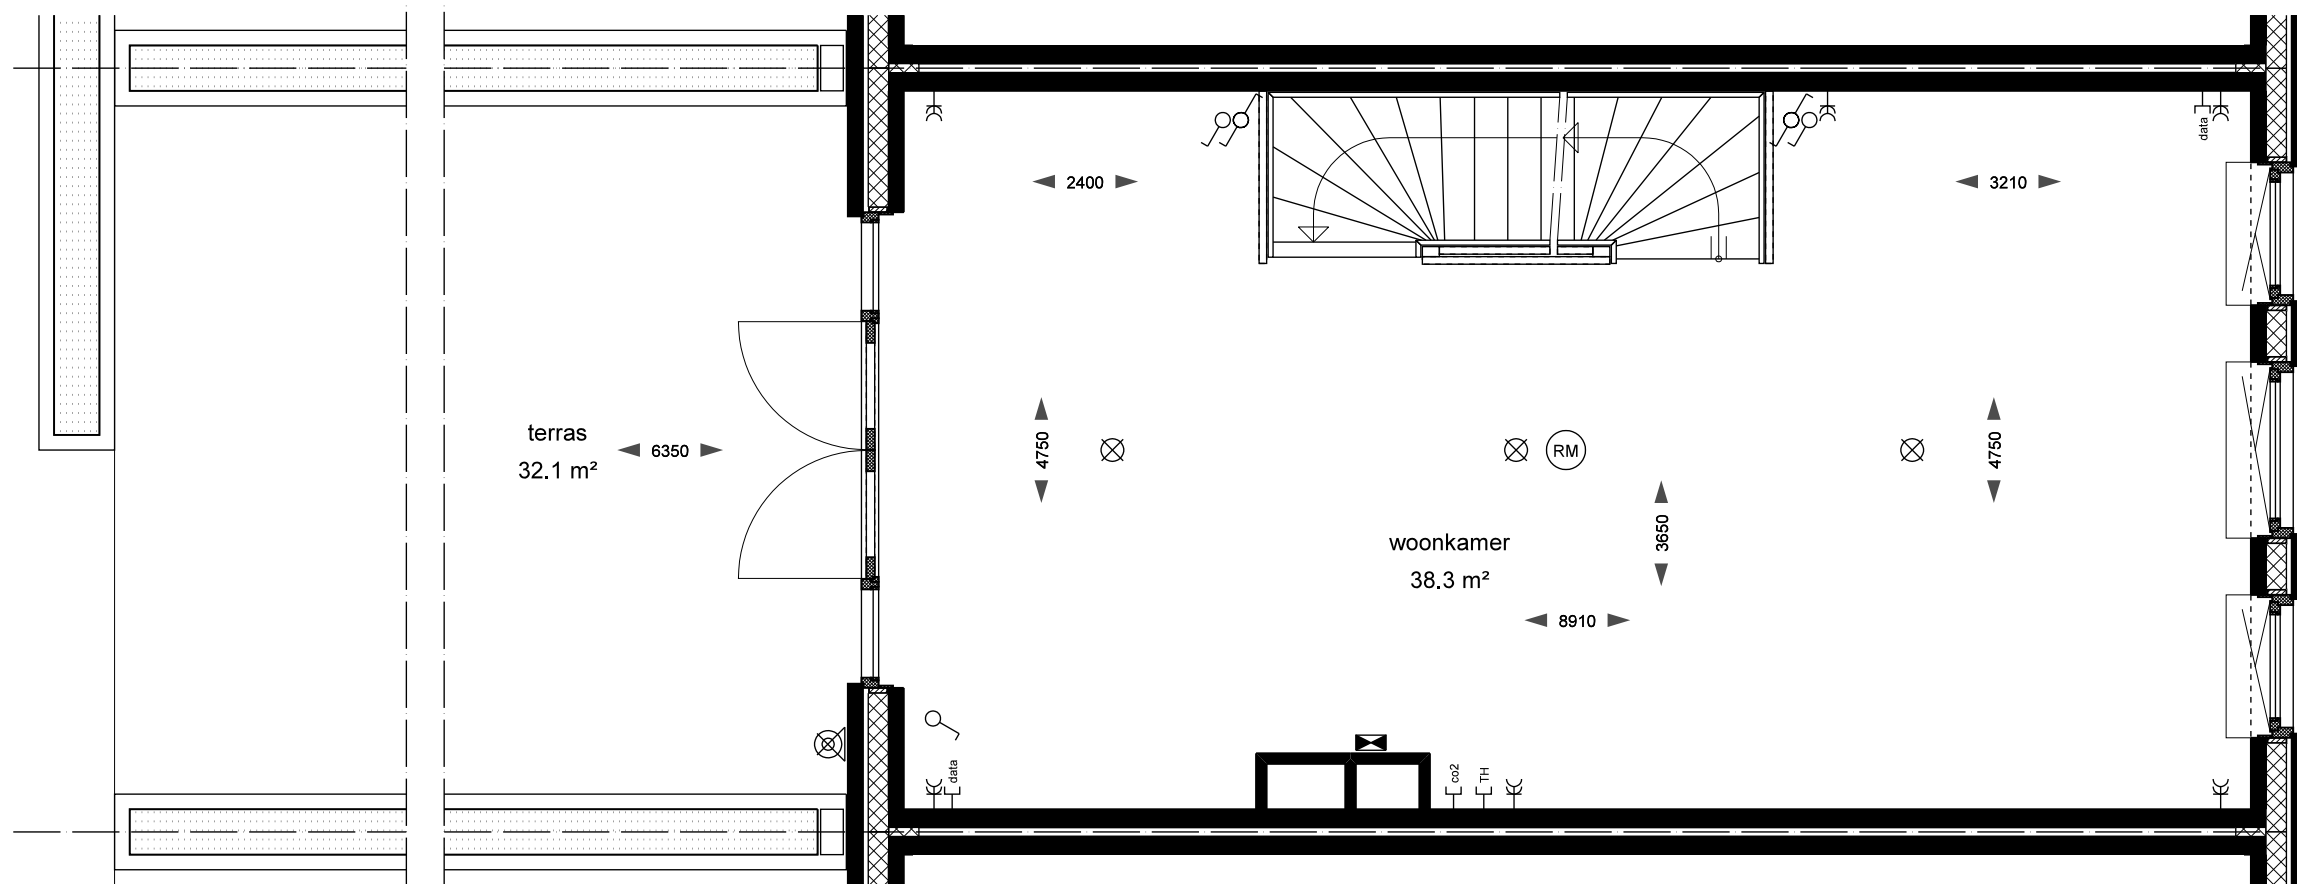

begane grond

1e verdieping

JAN 46
plattegrond

datum: 02-12-2015
schaal: 1:50
formaat: A3

KAAPVAARDER

JAN 46
plattegrond

datum: 02-12-2015
schaal: 1:50
formaat: A3

KAAPVAARDER

doorsnede

voorgevel

achtergevel

JAN 46
doorsnede + gevelaanzichten

datum: 02-12-2015
 schaal: 1:100
 formaat: A3

KAAPVAARDER