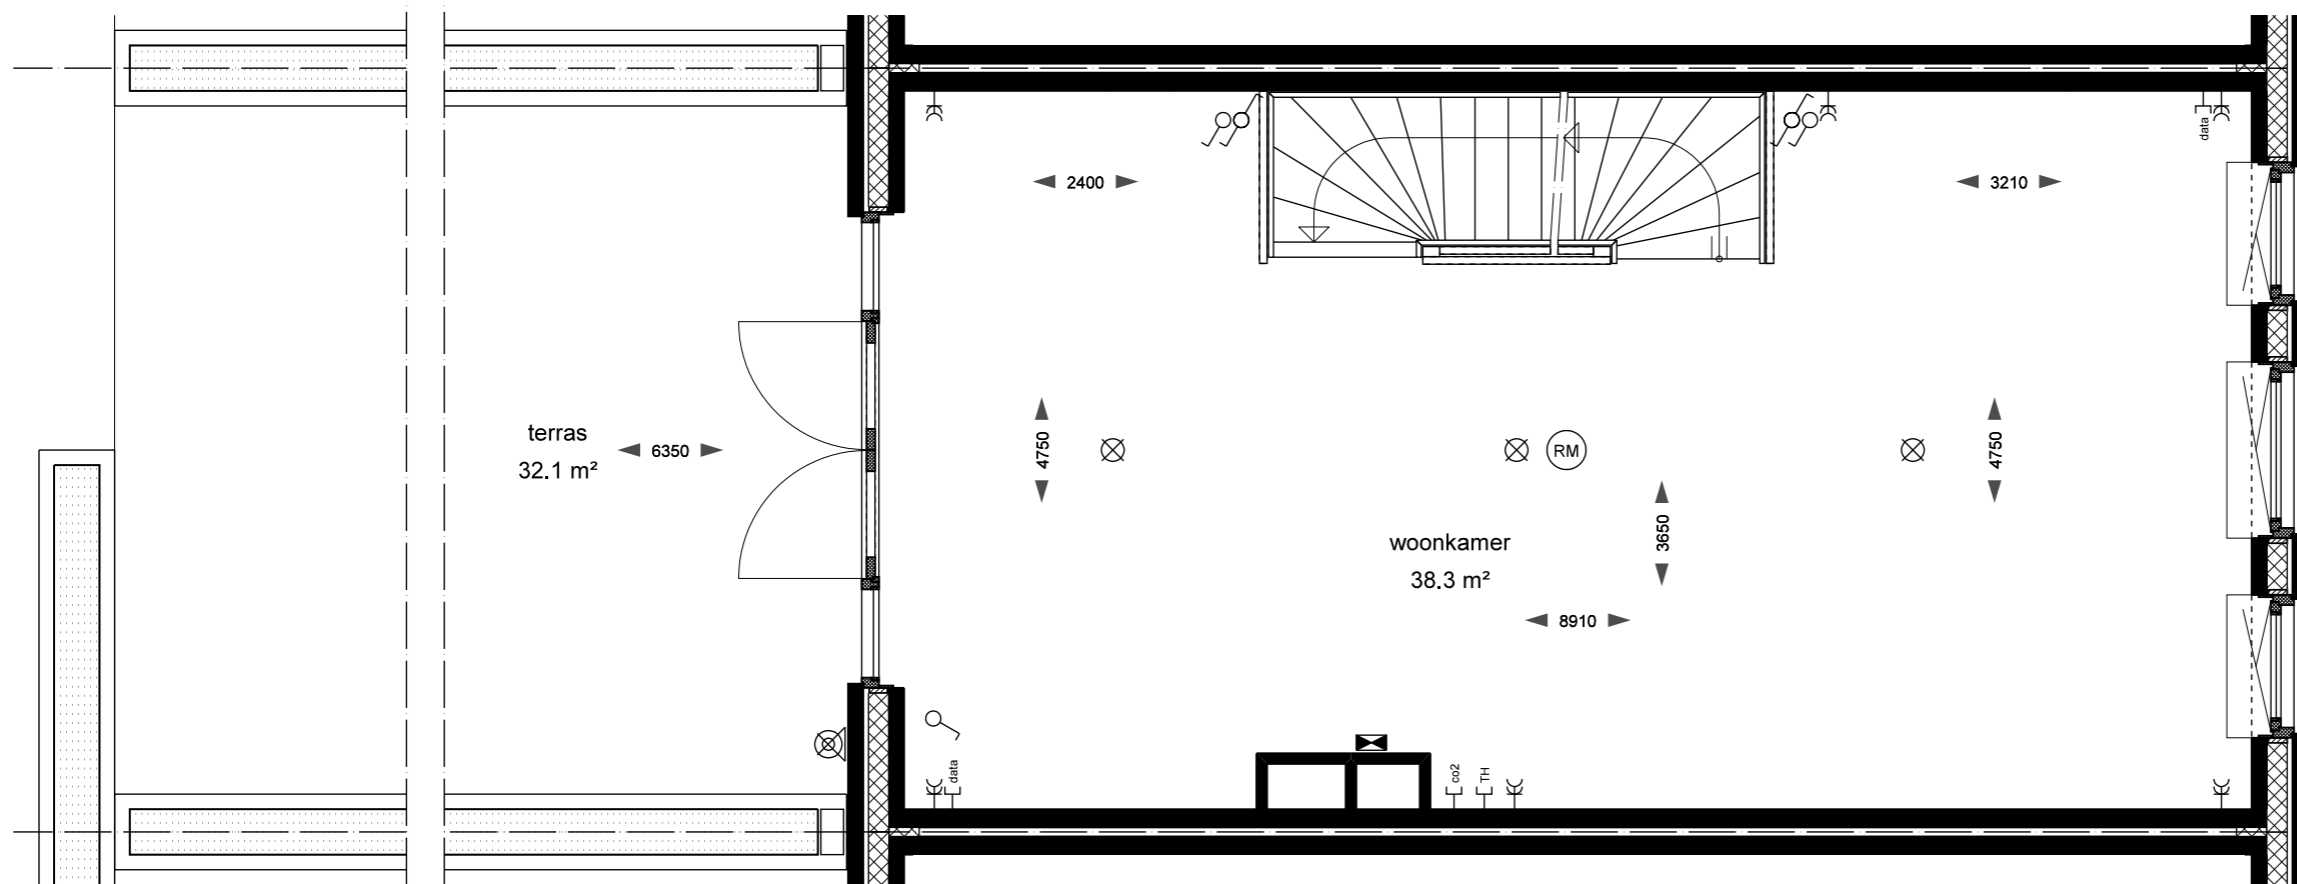

begane grond

1e verdieping

JAN 209

plattegrond

datum: 02-12-2015

schaal: 1:50

formaat: A3

KAAPVAARDER

JAN 209
plattegrond

datum: 02-12-2015
schaal: 1:50
formaat: A3

KAAPVAARDER

doorsnede

voorgevel

achtergevel

JAN 209
doorsnede + gevelaanzichten

datum: 02-12-2015
schaal: 1:100
formaat: A3