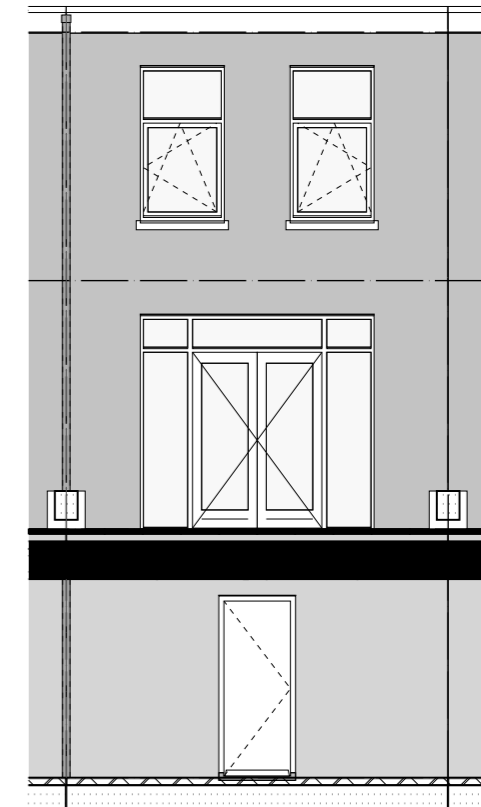

begane grond

1e verdieping

JAN 209

plattegrond

datum: 02-12-2015

schaal: 1:50

formaat: A3

KAAPVAARDER

JAN 209
plattegrond

datum: 02-12-2015
schaal: 1:50
formaat: A3

KAAPVAARDER

doorsnede

voorgevel

achtergevel

JAN 209
doorsnede + gevelaanzichten

datum: 02-12-2015
schaal: 1:100
formaat: A3