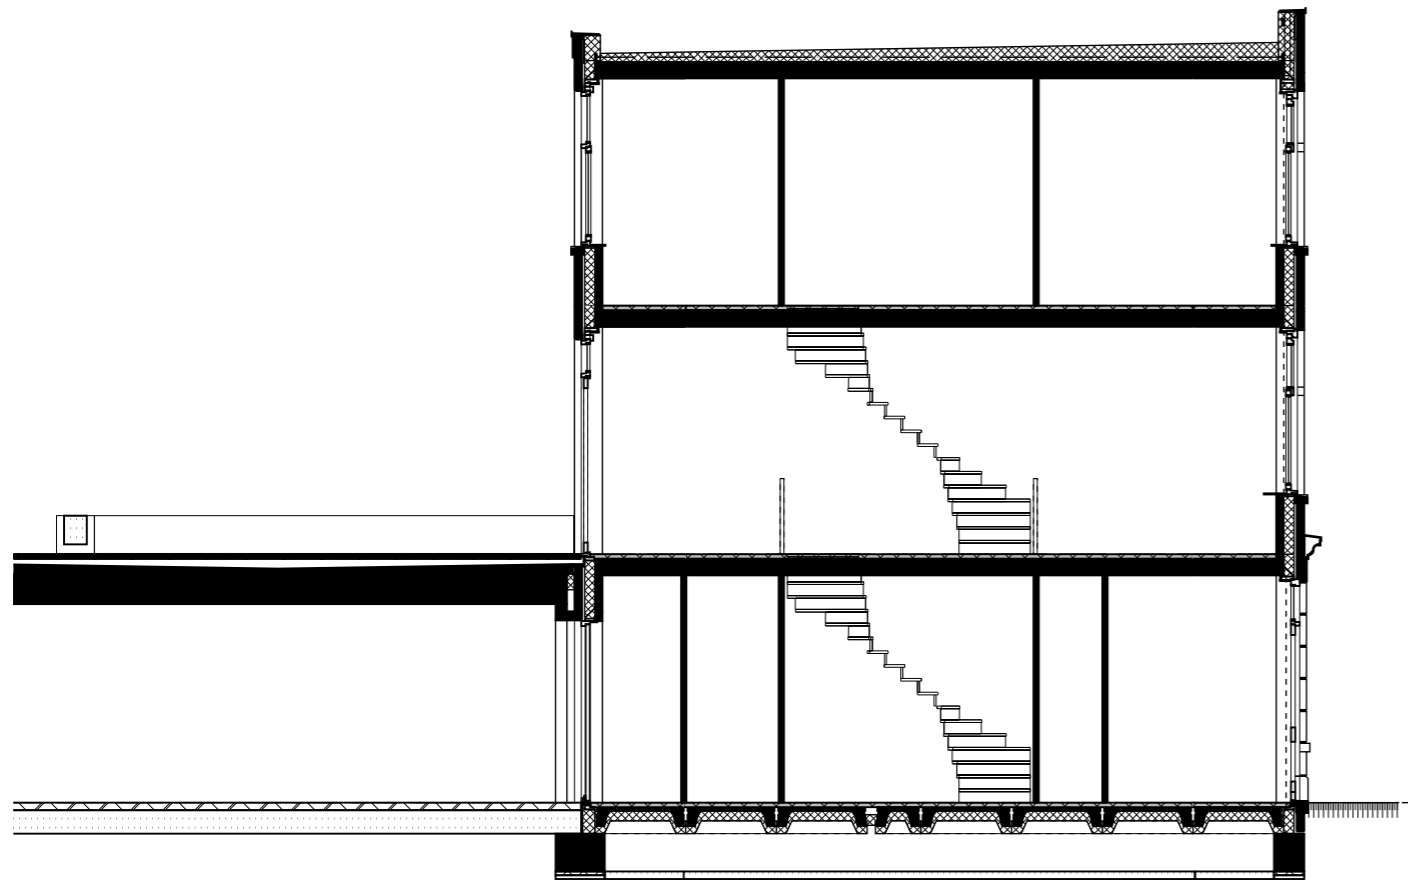

begane grond

1e verdieping

JAN 209

plattegrond

datum: 02-12-2015

schaal: 1:50

formaat: A3

KAAPVAARDER

JAN 209
plattegrond

datum: 02-12-2015
schaal: 1:50
formaat: A3

KAAPVAARDER

doorsnede

voorgevel

achtergevel

JAN 209
doorsnede + gevelaanzichten

datum: 02-12-2015
schaal: 1:100
formaat: A3