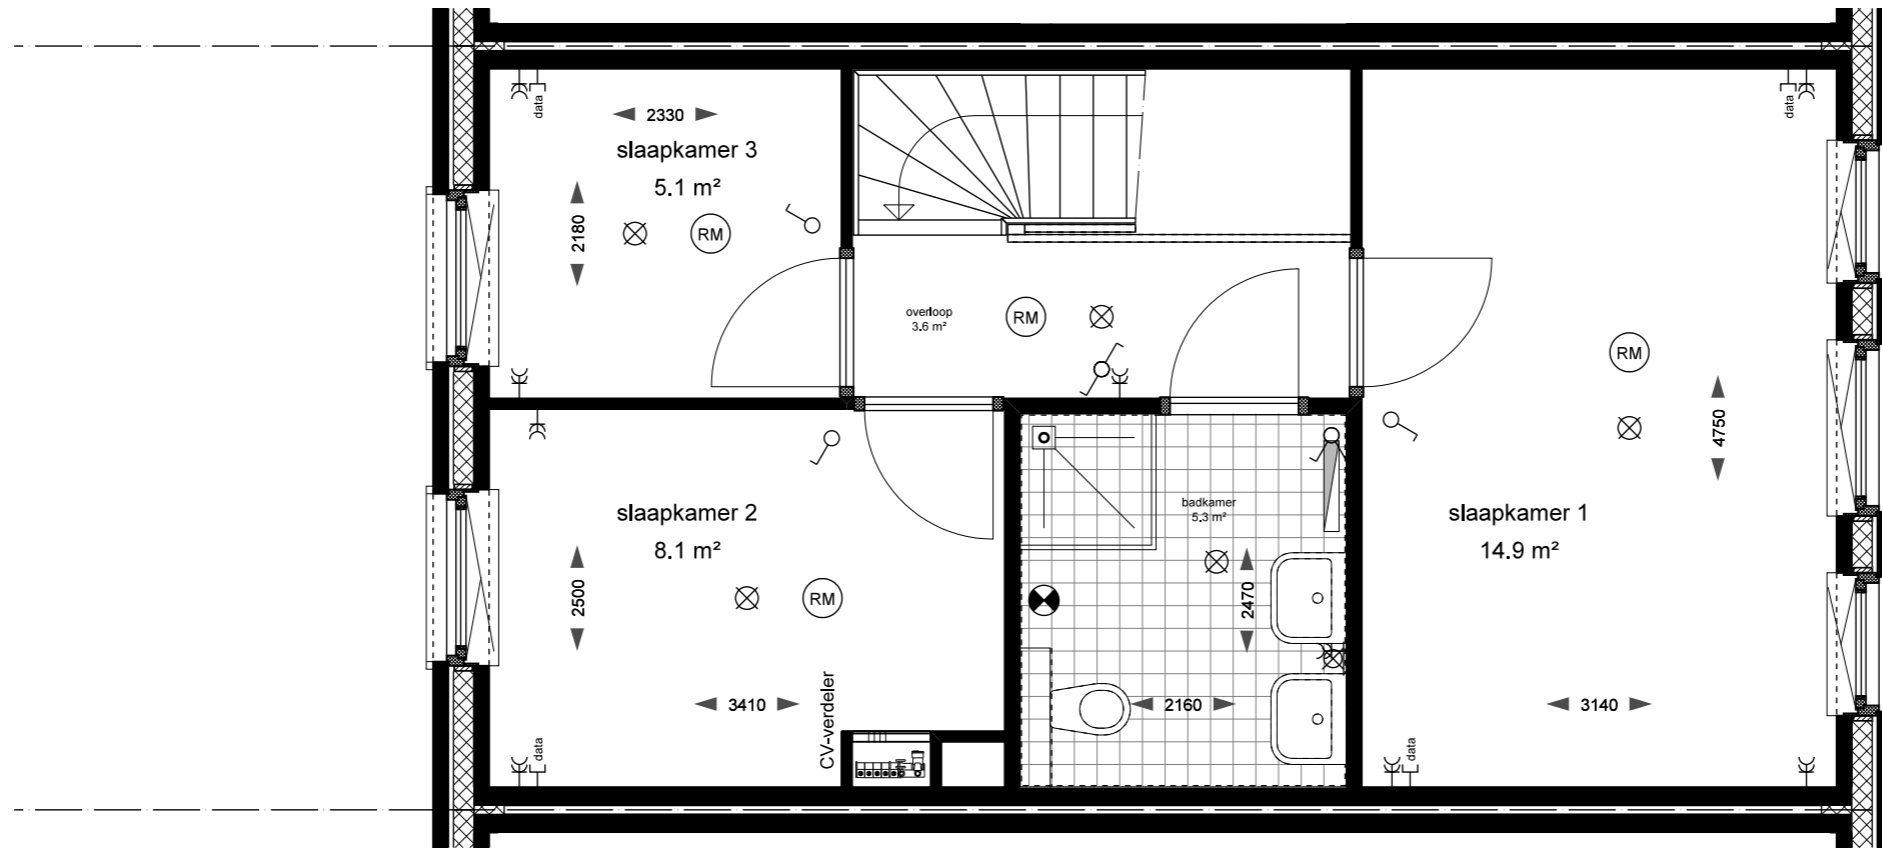

begane grond

1e verdieping

JAN 209

plattegrond

datum: 02-12-2015

schaal: 1:50

formaat: A3

KAAPVAARDER

JAN 209
plattegrond

datum: 02-12-2015
schaal: 1:50
formaat: A3

KAAPVAARDER

doorsnede

voorgevel

achtergevel

JAN 209
doorsnede + gevelaanzichten

datum: 02-12-2015
schaal: 1:100
formaat: A3