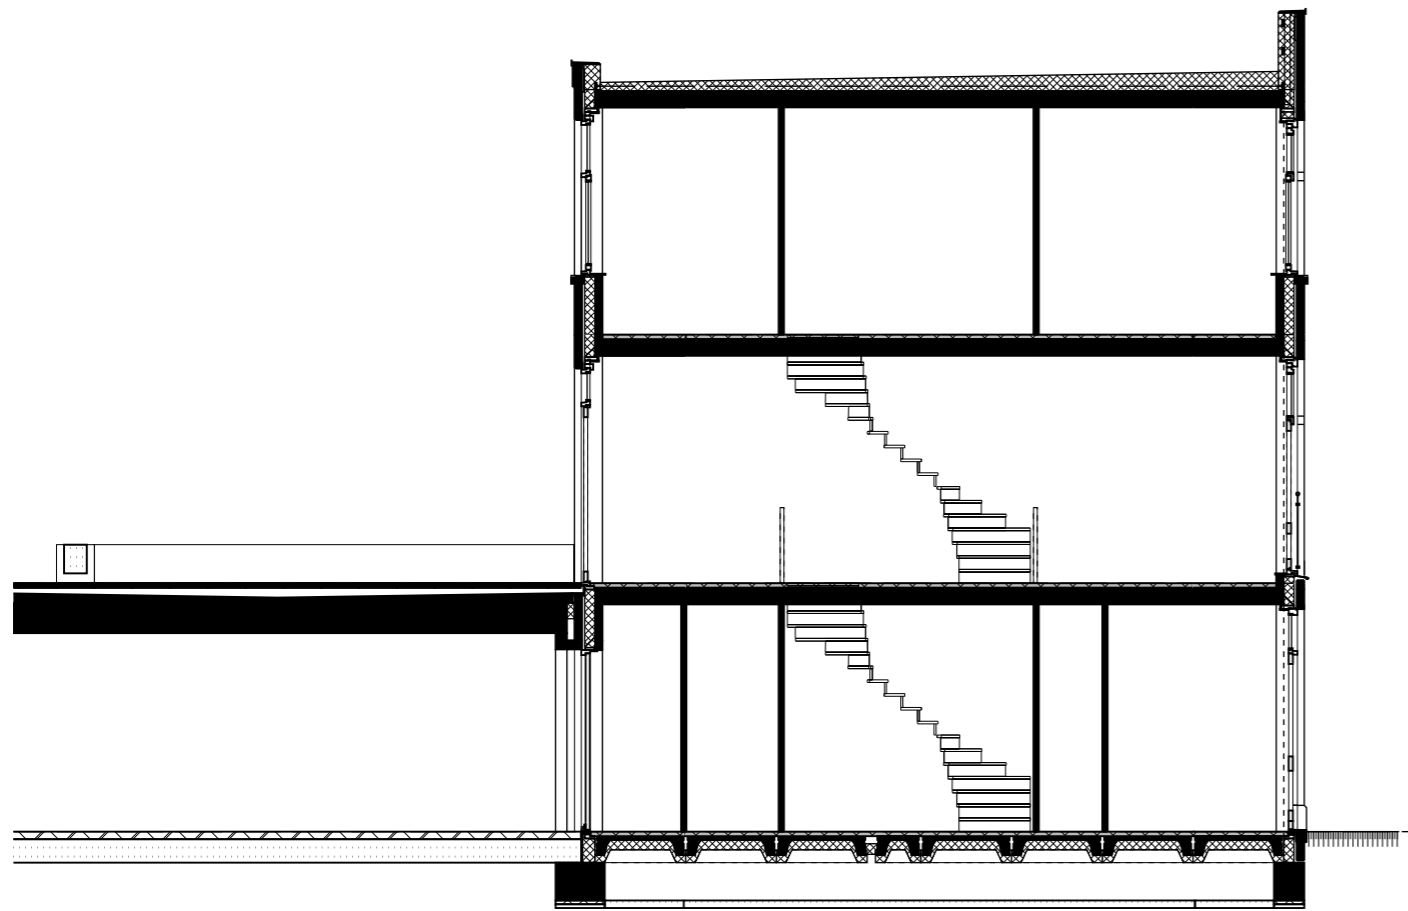

begane grond

1e verdieping

JAN 207
plattegrond

datum: 02-12-2015
schaal: 1:50
formaat: A3

KAAPVAARDER

JAN 207
plattegrond

datum: 02-12-2015
schaal: 1:50
formaat: A3

KAAPVAARDER

doorsnede

voorgevel

achtergevel

JAN 207
doorsnede + gevelaanzichten

datum: 02-12-2015
schaal: 1:100
formaat: A3

KAAPVAARDER