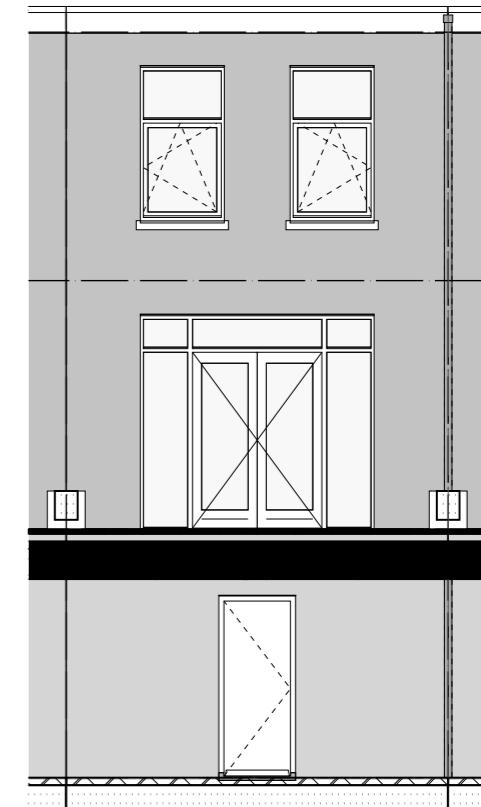

begane grond

1e verdieping

JAN 207
plattegrond

datum: 02-12-2015
schaal: 1:50
formaat: A3

KAAPVAARDER

JAN 207
plattegrond

datum: 02-12-2015
schaal: 1:50
formaat: A3

KAAPVAARDER

doorsnede

voorgevel

achtergevel

JAN 207
doorsnede + gevelaanzichten

datum: 02-12-2015
schaal: 1:100
formaat: A3

KAAPVAARDER