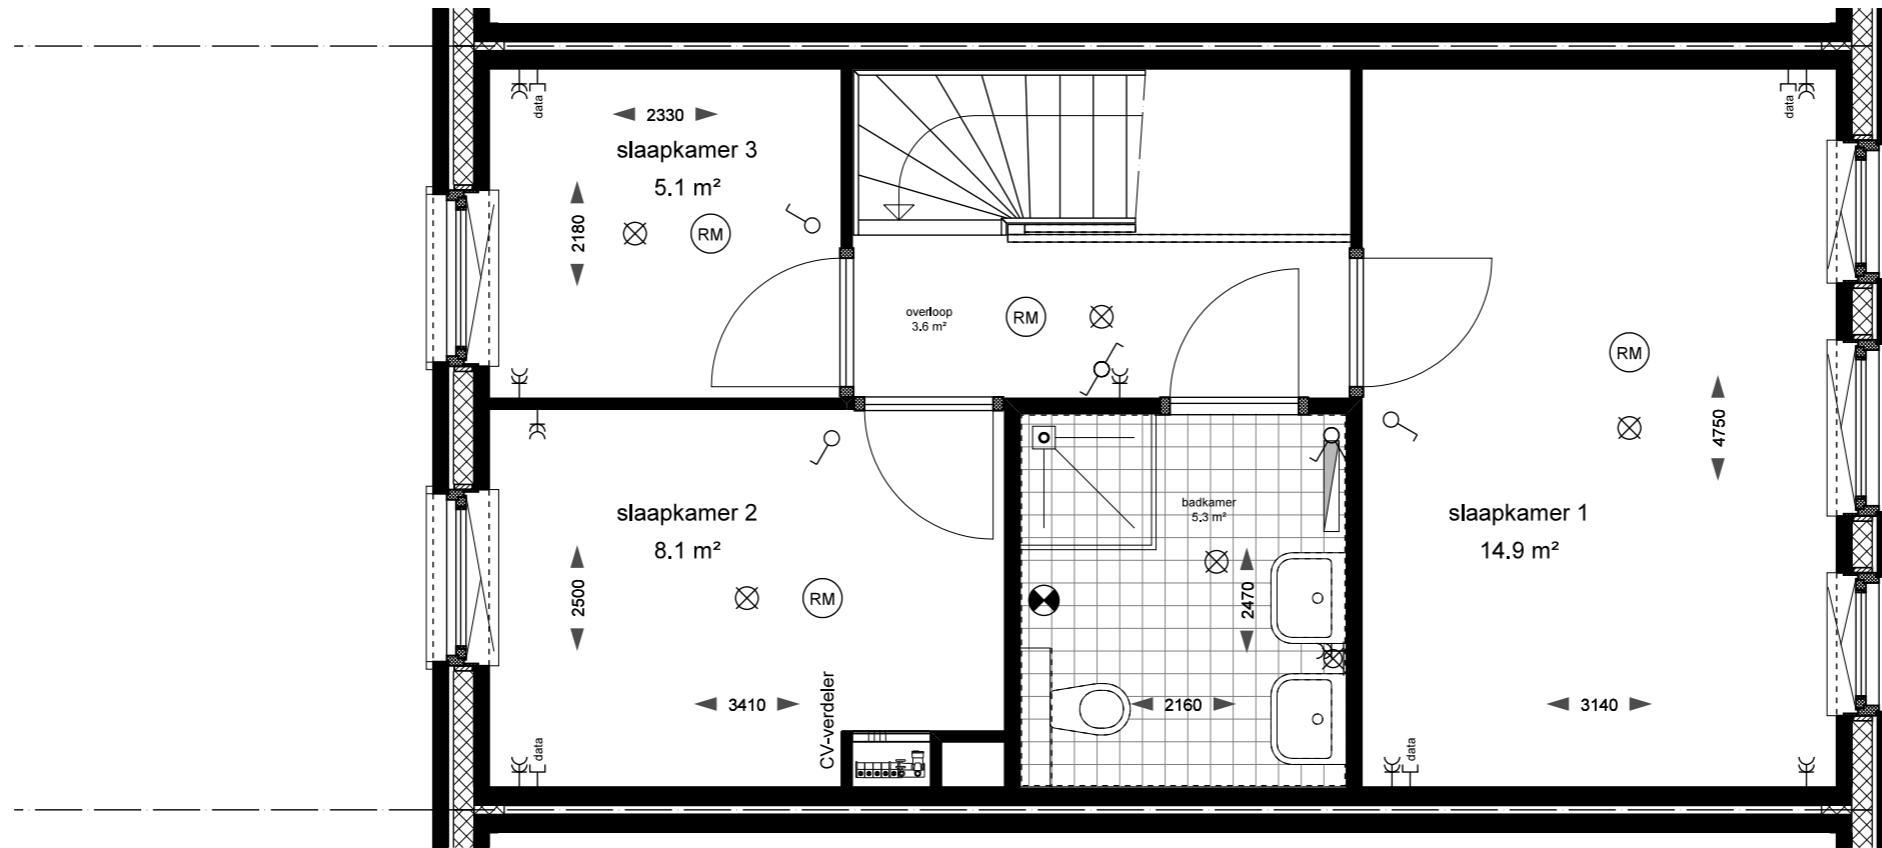

begane grond

1e verdieping

JAN 207
plattegrond

datum: 02-12-2015
schaal: 1:50
formaat: A3

KAAPVAARDER

JAN 207
plattegrond

datum: 02-12-2015
schaal: 1:50
formaat: A3

KAAPVAARDER

doorsnede

voorgevel

achtergevel

JAN 207
doorsnede + gevelaanzichten

datum: 02-12-2015
schaal: 1:100
formaat: A3

KAAPVAARDER