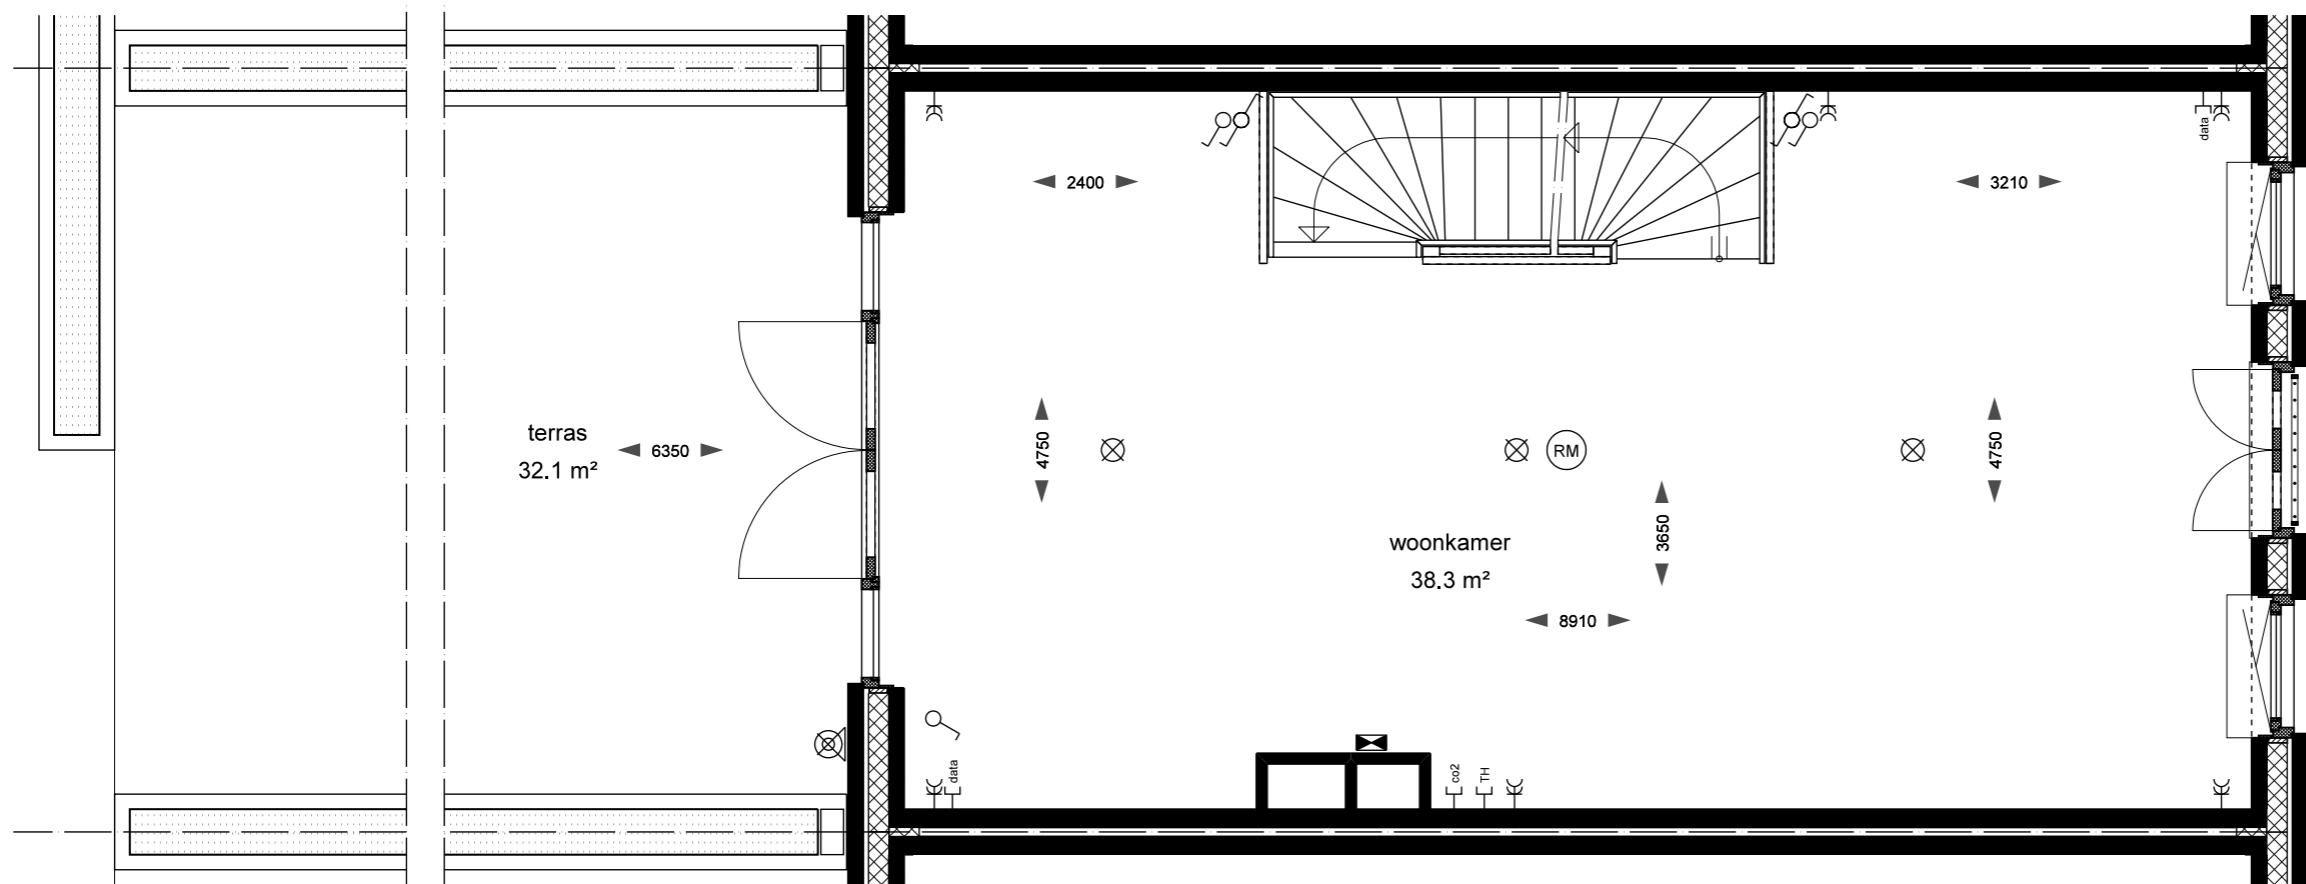

begane grond

1e verdieping

JAN 207
plattegrond

datum: 02-12-2015
schaal: 1:50
formaat: A3

KAAPVAARDER

JAN 207
plattegrond

datum: 02-12-2015
schaal: 1:50
formaat: A3

KAAPVAARDER

doorsnede

voorgevel

achtergevel

JAN 207
doorsnede + gevelaanzichten

datum: 02-12-2015
schaal: 1:100
formaat: A3

KAAPVAARDER