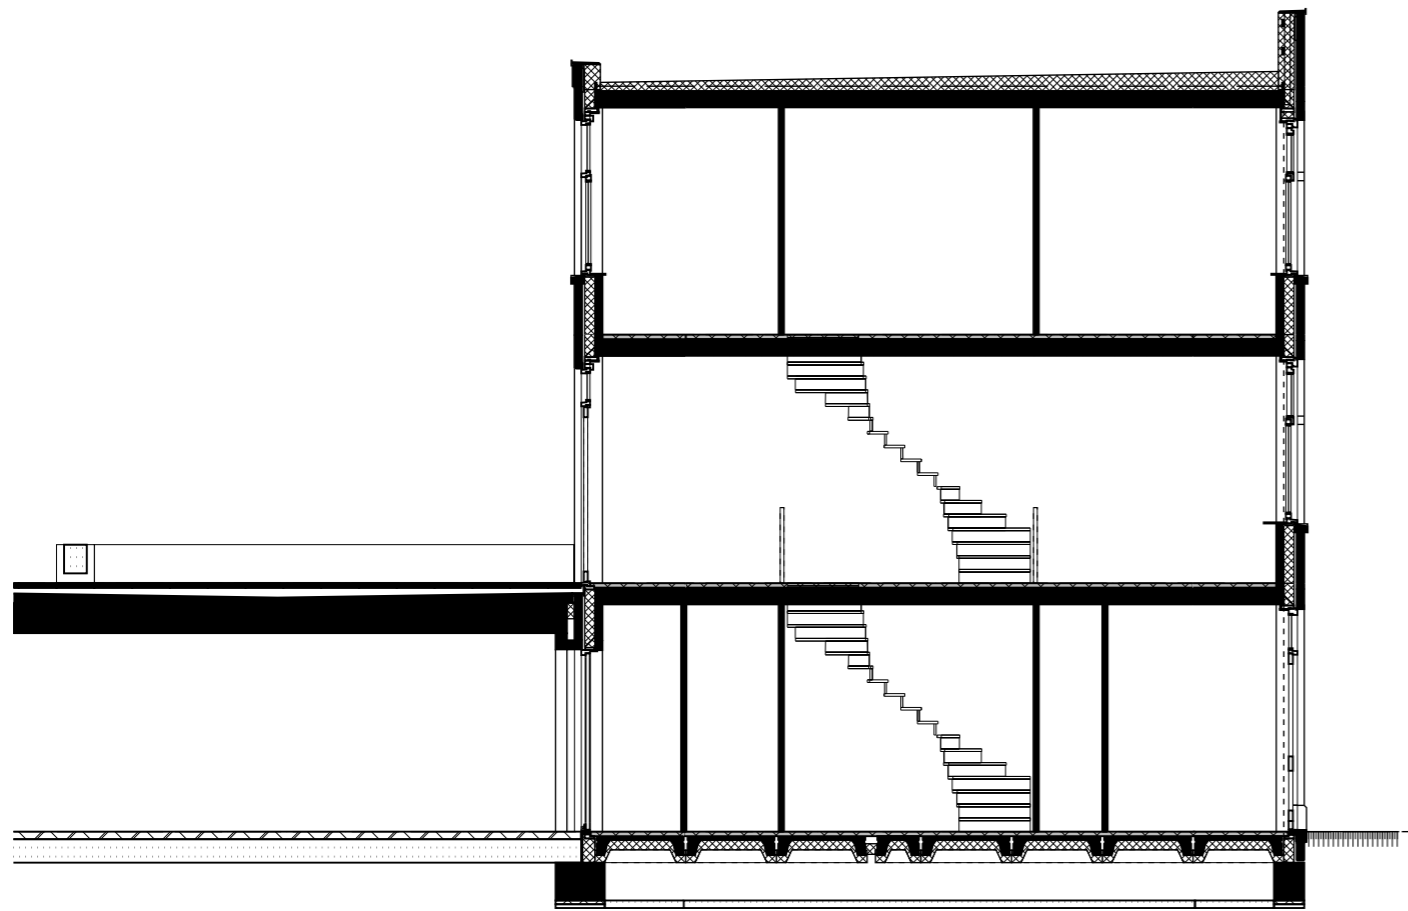

begane grond

1e verdieping

JAN 193

plattegrond

datum: 02-12-2015

schaal: 1:50

formaat: A3

KAAPVAARDER

JAN 193
plattegrond

datum: 02-12-2015
schaal: 1:50
formaat: A3

KAAPVAARDER

doorsnede

voorgevel

achtergevel

JAN 193
doorsnede + gevelaanzichten

datum: 02-12-2015
schaal: 1:100
formaat: A3