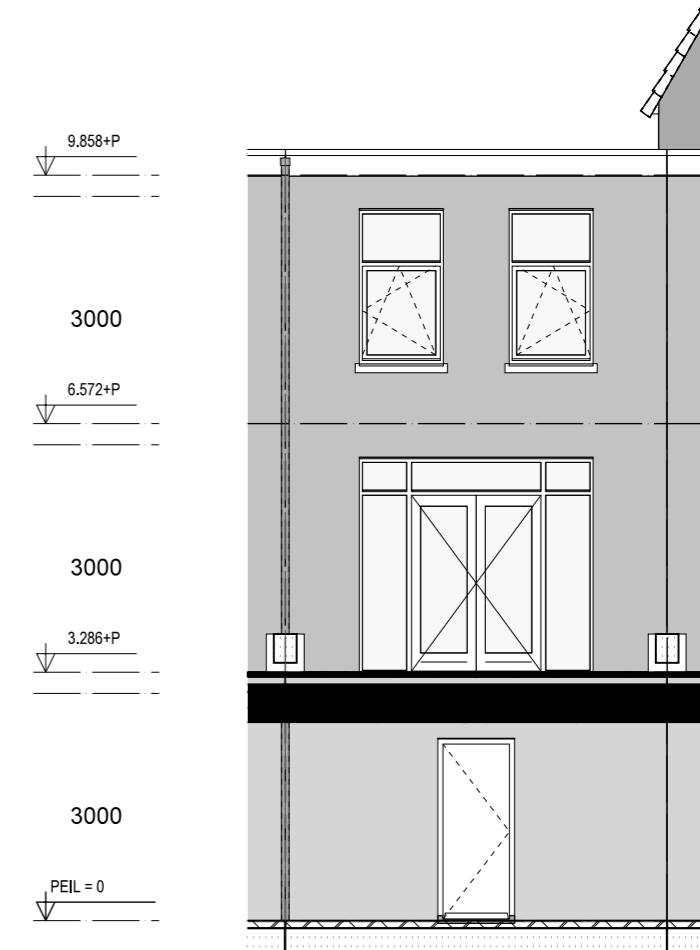

begane grond

1e verdieping

JAN 193

plattegrond

datum: 02-12-2015

schaal: 1:50

formaat: A3

KAAPVAARDER

JAN 193
plattegrond

datum: 02-12-2015
schaal: 1:50
formaat: A3

KAAPVAARDER

doorsnede

voorgevel

achtergevel

JAN 193
doorsnede + gevelaanzichten

datum: 02-12-2015
schaal: 1:100
formaat: A3