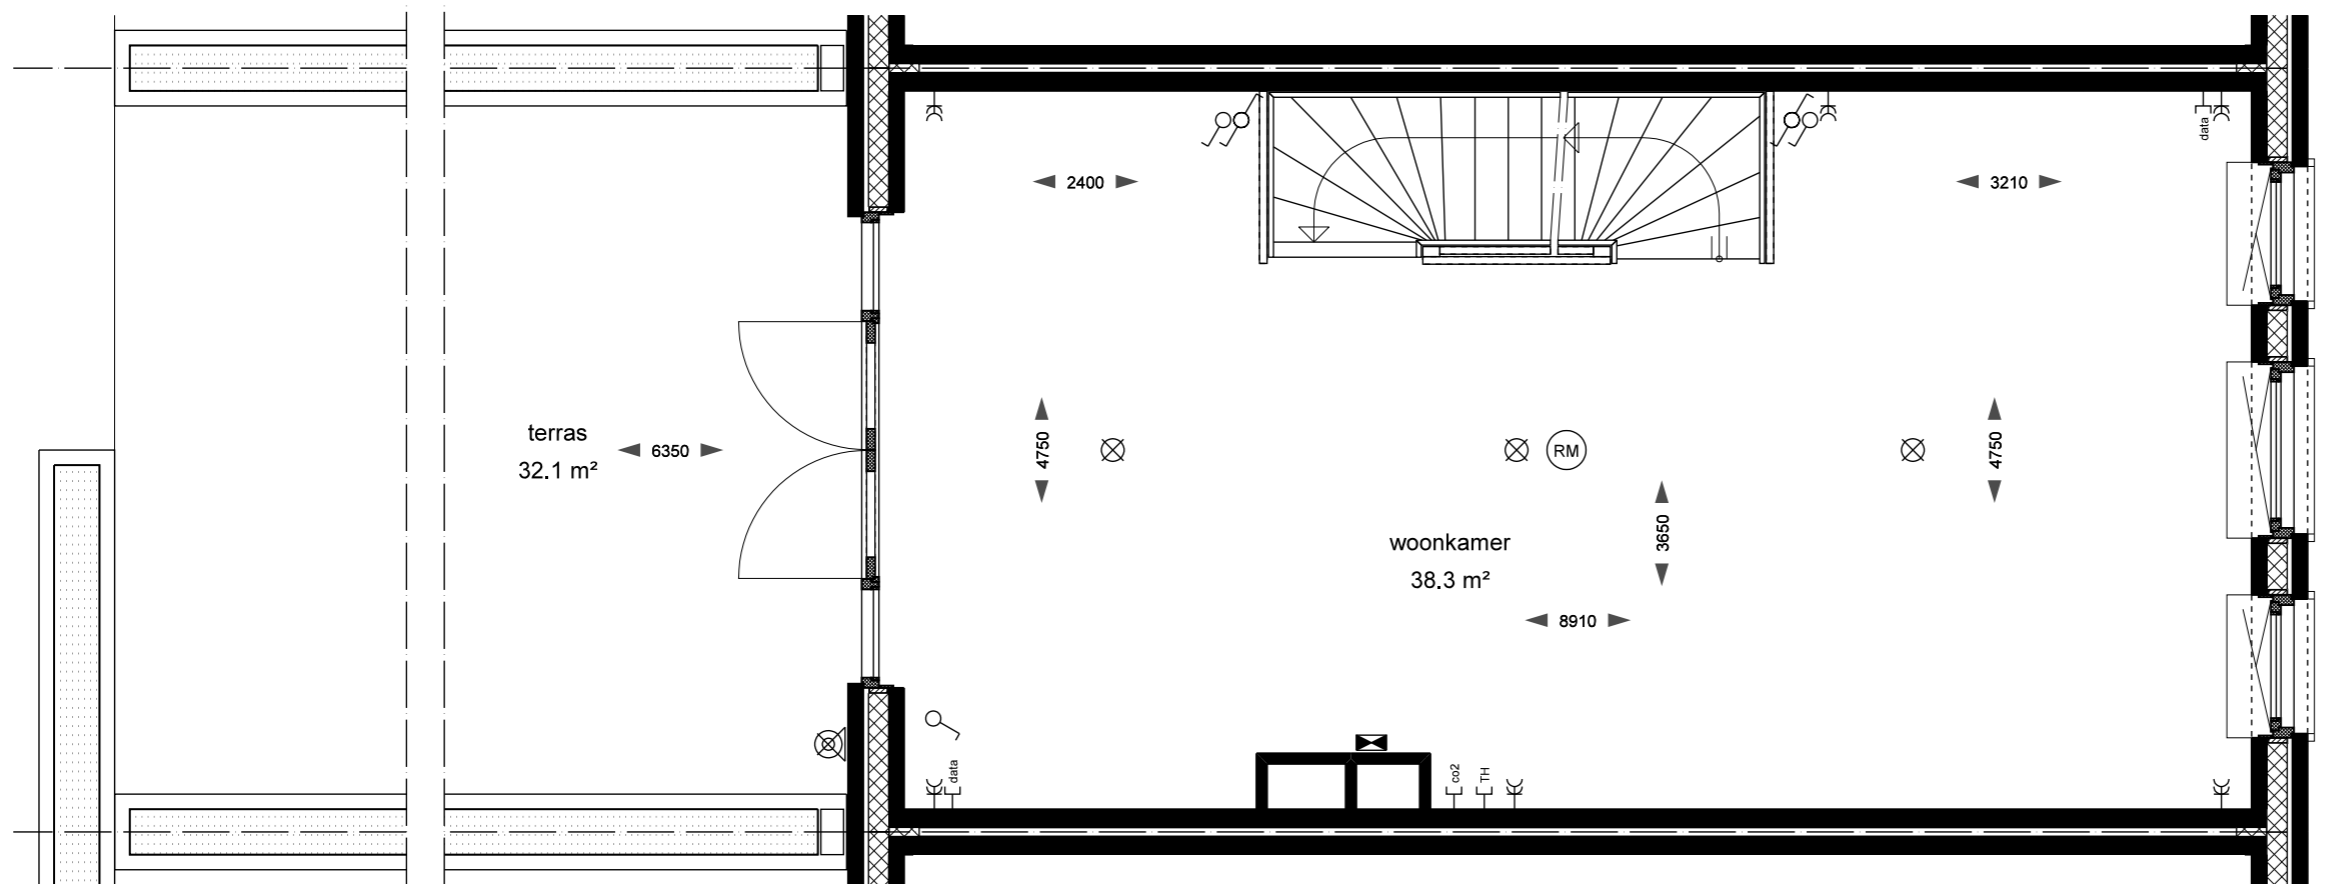

begane grond

1e verdieping

JAN 193

plattegrond

datum: 02-12-2015

schaal: 1:50

formaat: A3

KAAPVAARDER

JAN 193
plattegrond

datum: 02-12-2015
schaal: 1:50
formaat: A3

KAAPVAARDER

doorsnede

voorgevel

achtergevel

JAN 193
doorsnede + gevelaanzichten

datum: 02-12-2015
schaal: 1:100
formaat: A3