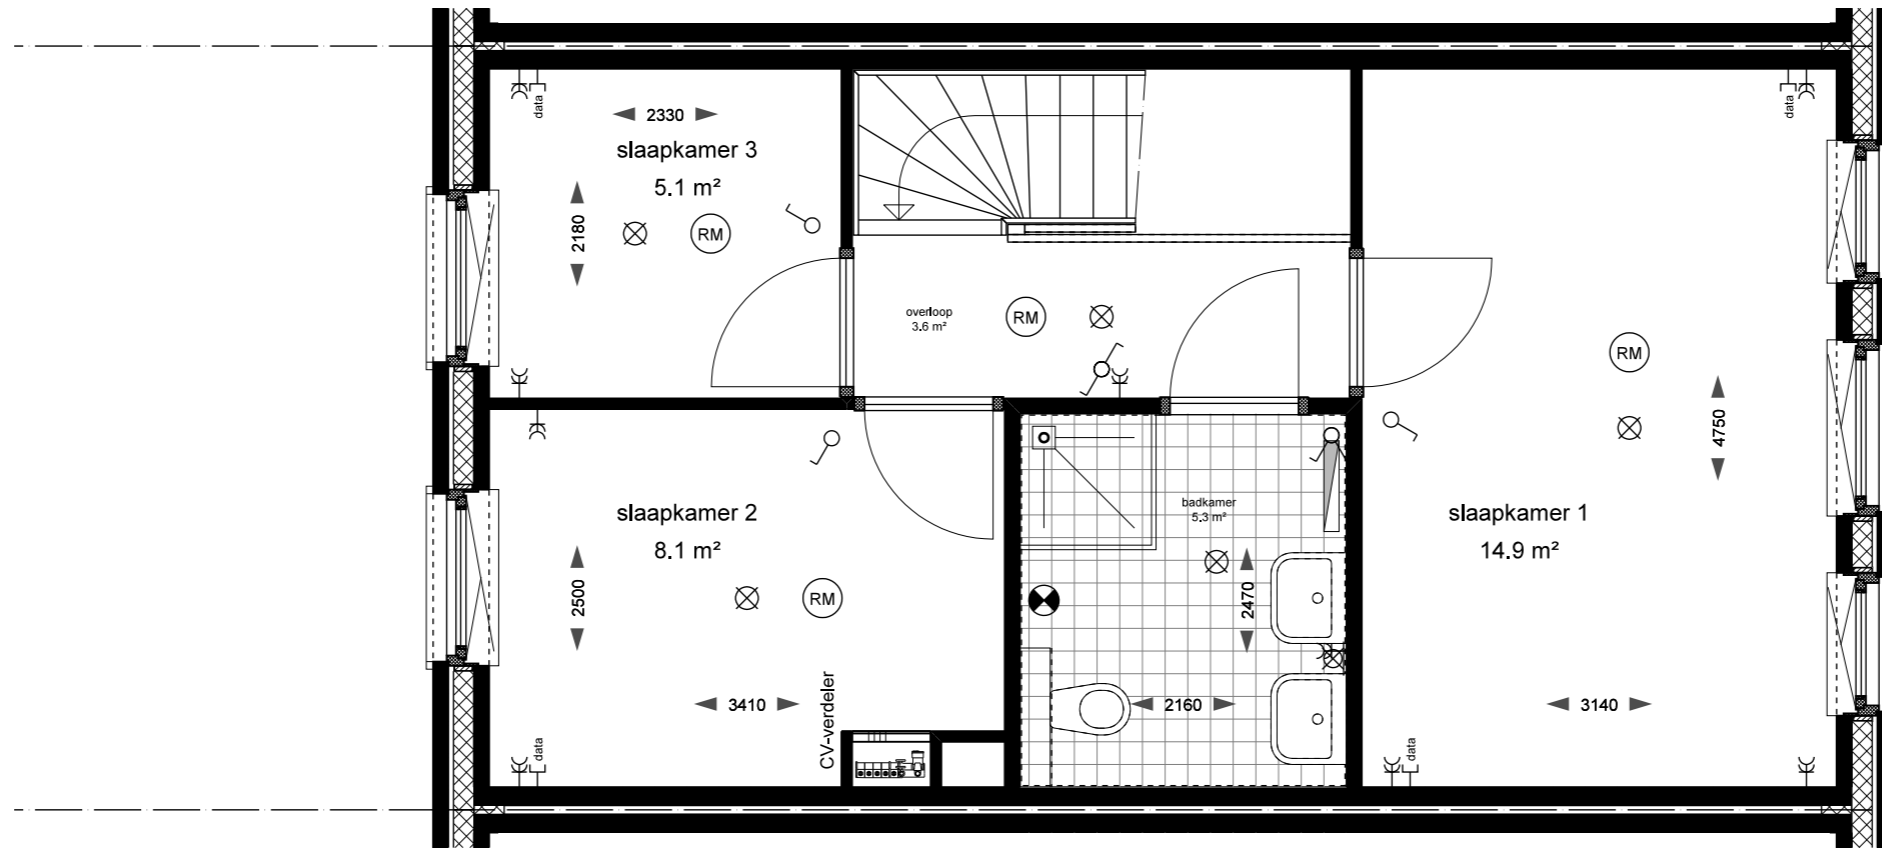

begane grond

1e verdieping

JAN 193

plattegrond

datum: 02-12-2015

schaal: 1:50

formaat: A3

KAAPVAARDER

JAN 193
plattegrond

datum: 02-12-2015
schaal: 1:50
formaat: A3

KAAPVAARDER

doorsnede

voorgevel

achtergevel

JAN 193
doorsnede + gevelaanzichten

datum: 02-12-2015
schaal: 1:100
formaat: A3