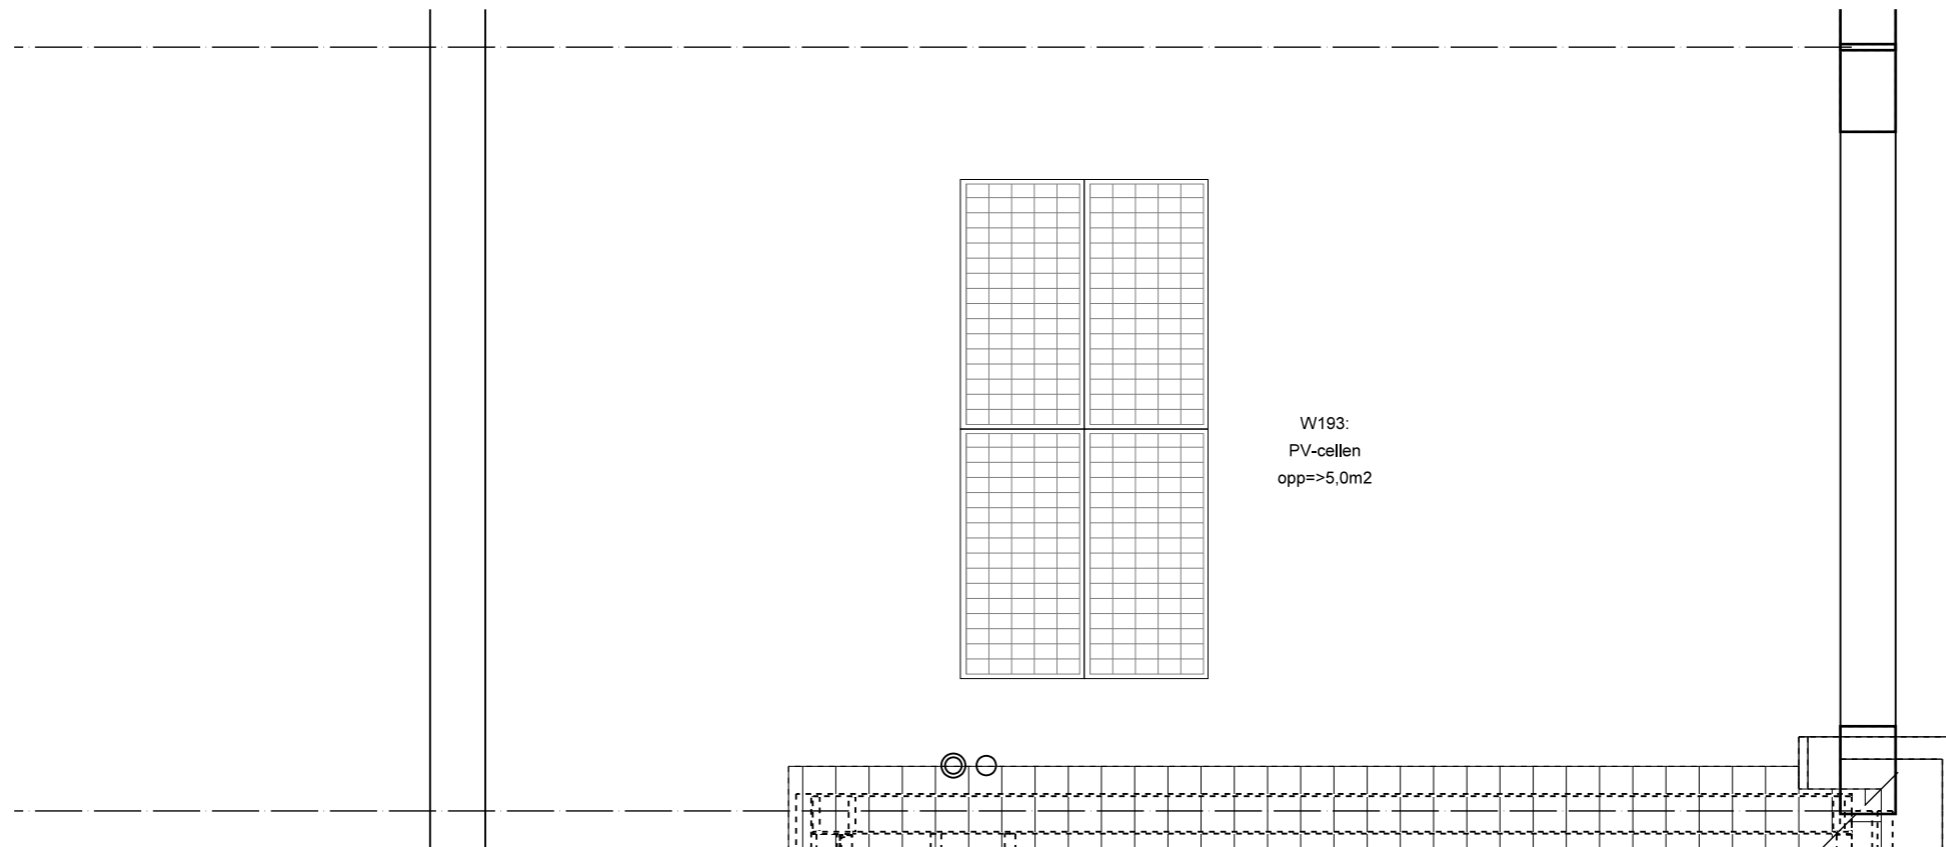

begane grond

1e verdieping

JAN 193

plattegrond

datum: 02-12-2015

schaal: 1:50

formaat: A3

KAAPVAARDER

JAN 193
plattegrond

datum: 02-12-2015
schaal: 1:50
formaat: A3

KAAPVAARDER

doorsnede

voorgevel

achtergevel

JAN 193
doorsnede + gevelaanzichten

datum: 02-12-2015
schaal: 1:100
formaat: A3